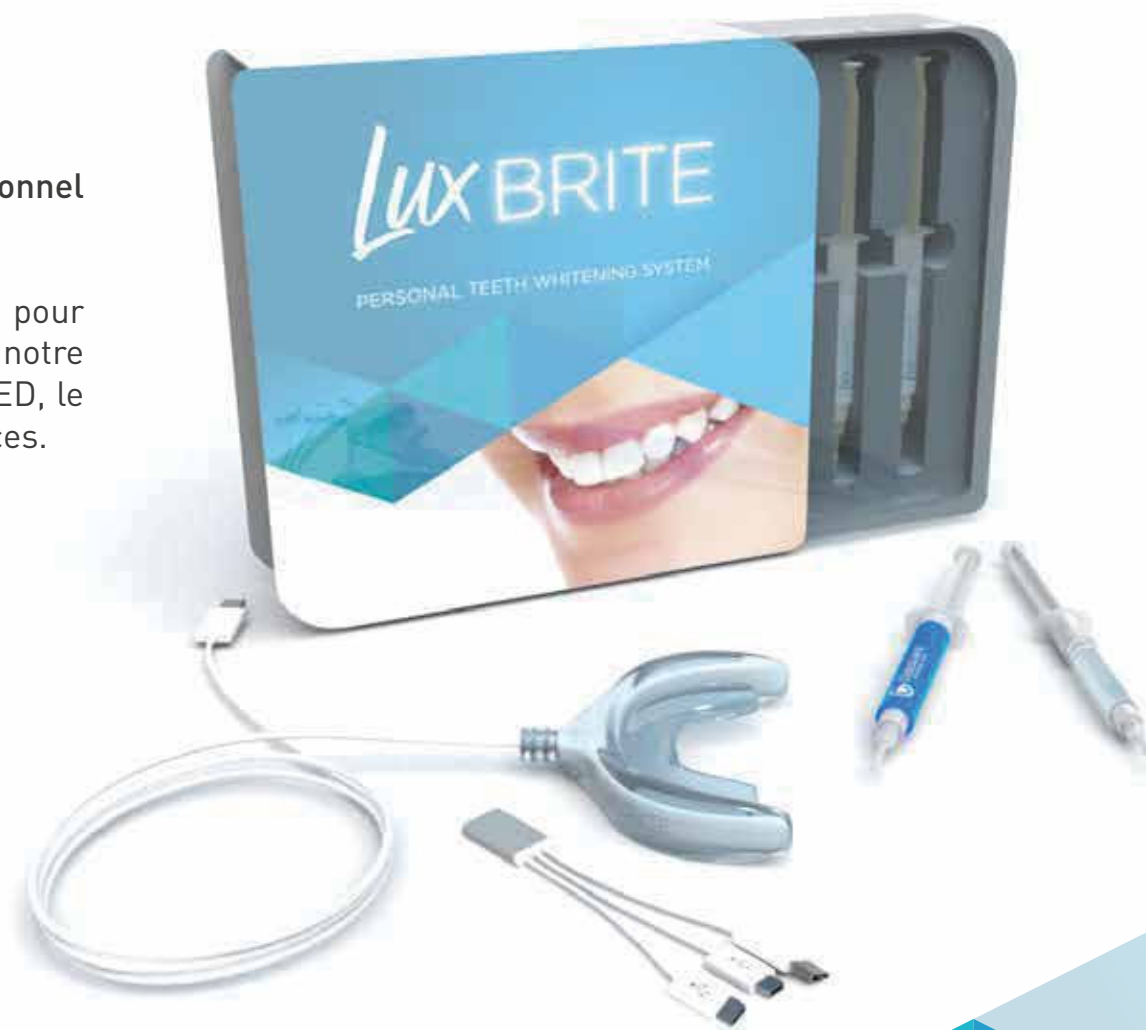

Lux BRITE

Système de blanchiment des dents pour particulier LuxBrite

GloboDent présente avec fierté le **système de blanchiment des dents personnel LuxBrite**, le choix le plus intelligent pour vos dents!

Utilisable avec tout appareil intelligent, LuxBrite est la solution évidente pour blanchir les dents en profondeur dans le confort de sa maison. En combinant notre formule de blanchiment sûre et efficace avec nos 16 puissantes lampes à LED, le LuxBrite est la solution idéale pour des dents plus blanches jusqu'à 15 séances.

- ✓ Gouttière confortable et flexible qui permet une procédure tranquille
- ✓ Améliorez vos nuances de 3 à 8 niveaux
- ✓ Gel reminéralisant pour le renforcement des dents et la désensibilisation

Contenu du kit du système de blanchiment des dents personnel LuxBrite:

- 1 accélérateur de blanchiment des dents personnel LuxBrite
- 3 seringues de 6% H₂O₂ de gel blanchissant LuxBrite (5 ml chacune)
- 1 seringue de gel reminéralisant GloboDent
- 1 guide de teinte
- 1 manuel

SKU: GB-LB101